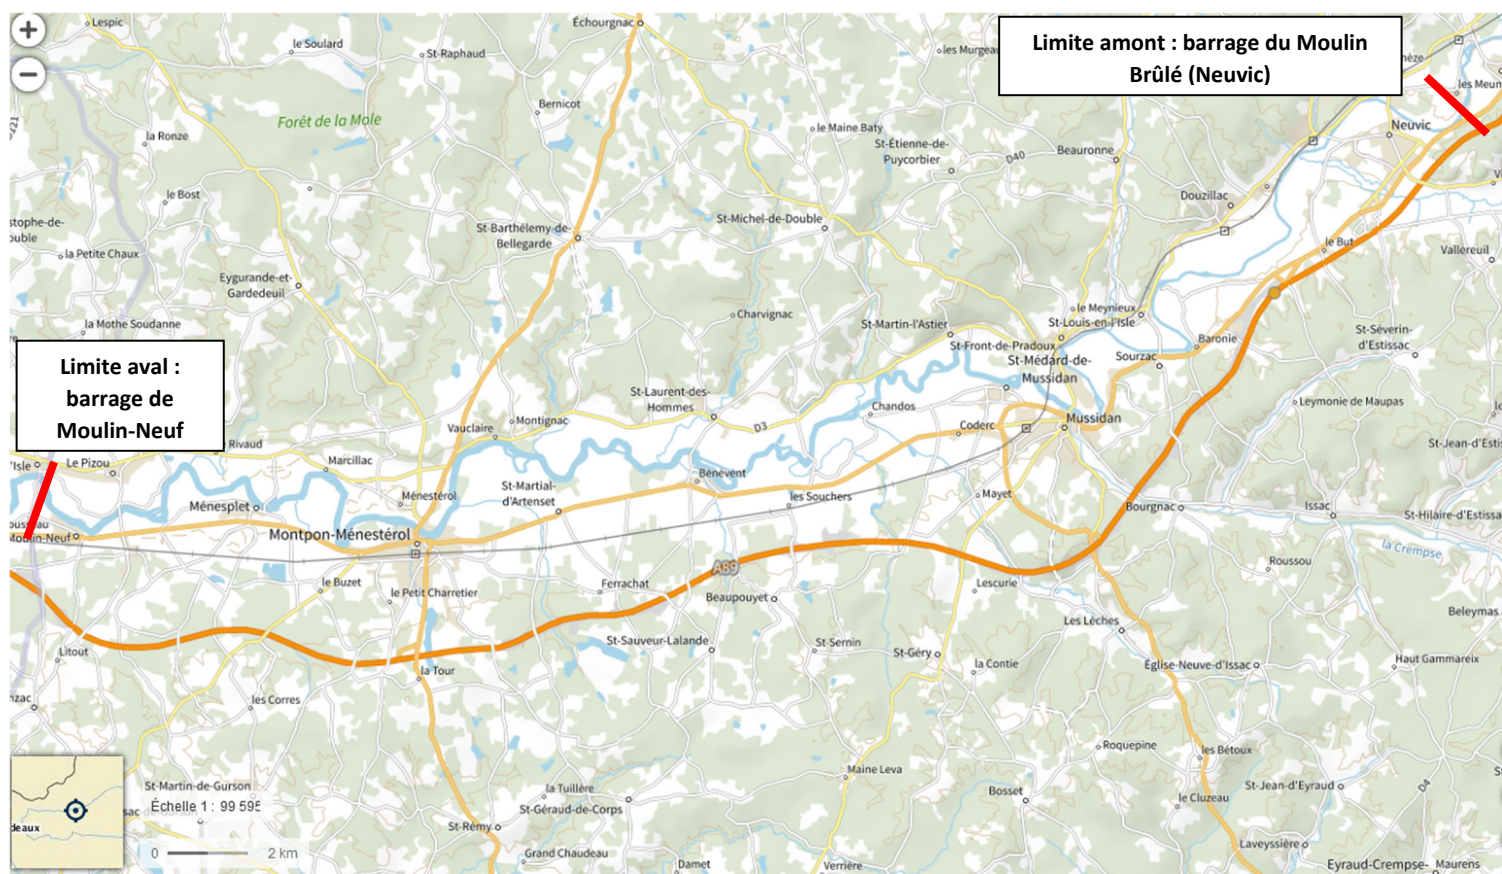

EPIDOR

GESTION DU DOMAINE PUBLIC FLUVIAL

AVIS AUX USAGERS n°2024 - 364

APPEL A VIGILANCE

Communes : de Neuvic à Moulin-Neuf

Département : Dordogne

Rivière : Isle

Date de début : 10 juillet 2024

Date de fin : 31 août 2024

Evènement : Des travaux d'arrachage mécanique de la jussie seront réalisés par le Syndicat Mixte du Bassin de l'Isle à l'aide d'un porte-outil amphibie.

Il est demandé aux usagers nautiques de naviguer sur cette zone avec prudence en raison de la présence de l'engin d'arrachage.